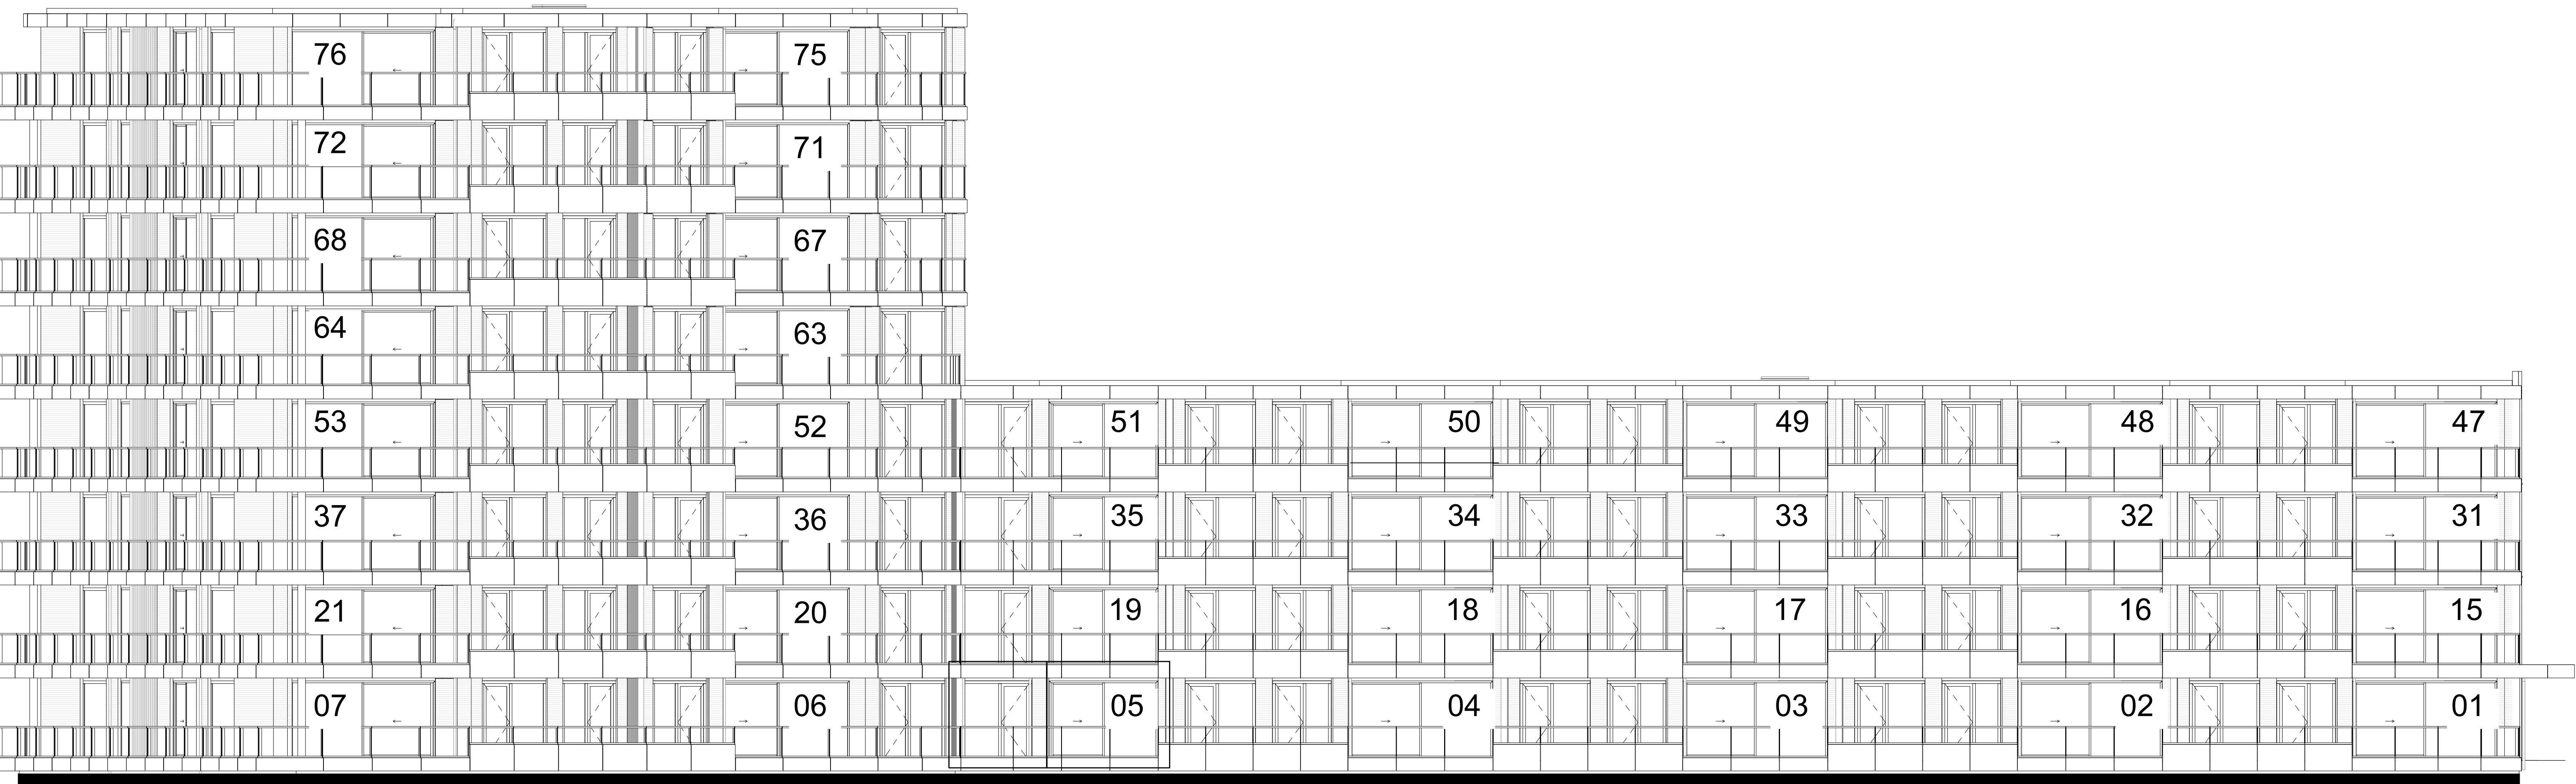

VK-104

OVERZICHTSPLATTEGROND

5e VERDIEPING

0 1 2 3 4 5 6 7 8 9 10

SCHAAL 1:200
Printformaat A2

SCHAAL 1:200
NUMMER

VK-105

OVERZICHTSPLATTEGROND

SCHAAL 1:200
Printformaat A2

SCHAAL 1:200
NUMMER

VK-107

OVERZICHTSPLATTEGROND

8e VERDIEPING

0 1 2 3 4 5 6 7 8 9 10

SCHAAL 1:200
Printformaat A2

SCHAAL 1:200

NUMMER

VK-108

Westgevel
1:100

Noordgevel
1:100

Zuidgevel
1 : 100

Oostgevel
1 : 100