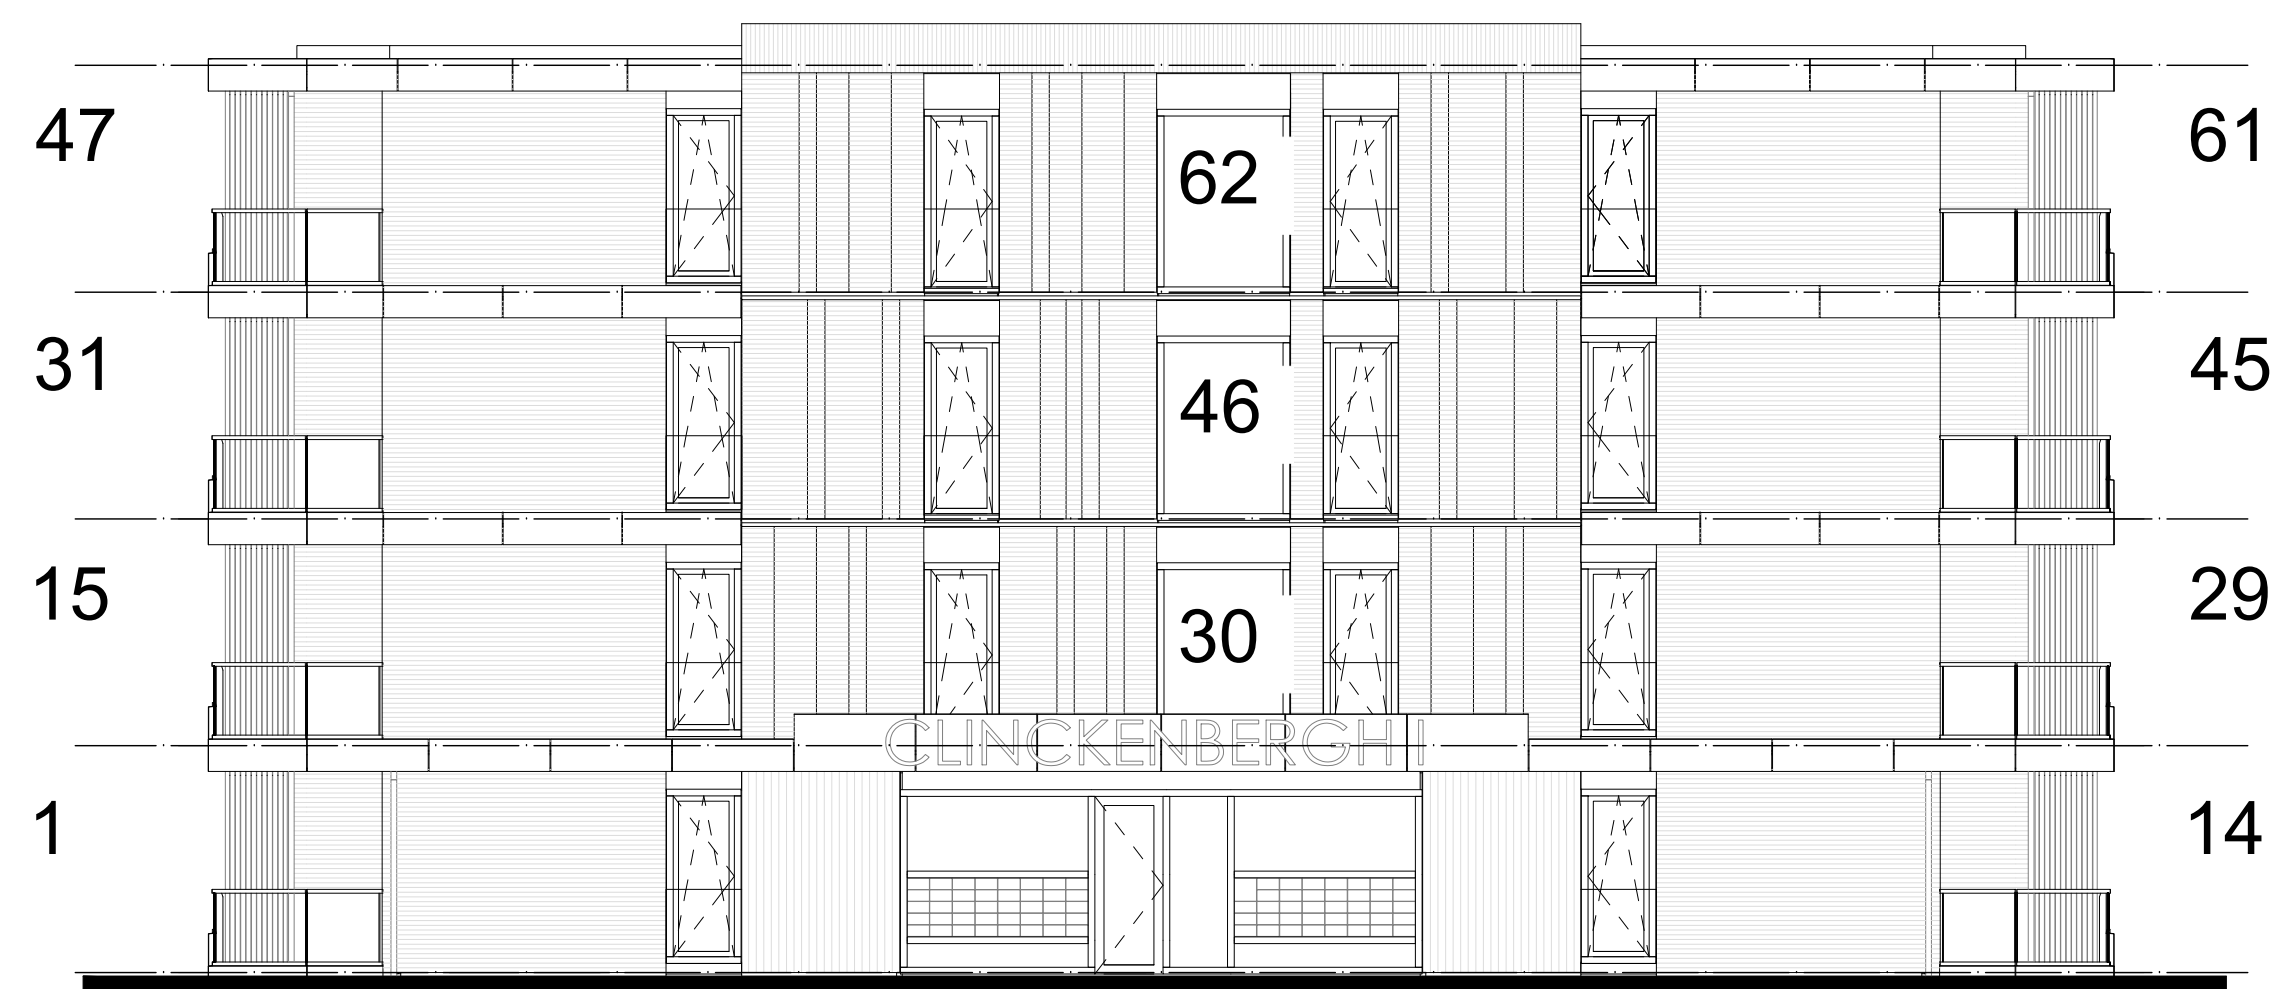

SCHAAL 1:200
Printformaat A2

SCHAAL 1:200
NUMMER

VK-107

OVERZICHTSPLATTEGROND

8e VERDIEPING

0 1 2 3 4 5 6 7 8 9 10

SCHAAL 1:200
Printformaat A2

SCHAAL 1:200

NUMMER

VK-108

Westgevel
1:100

Noordgevel
1:100

Zuidgevel
1 : 100

Oostgevel
1 : 100