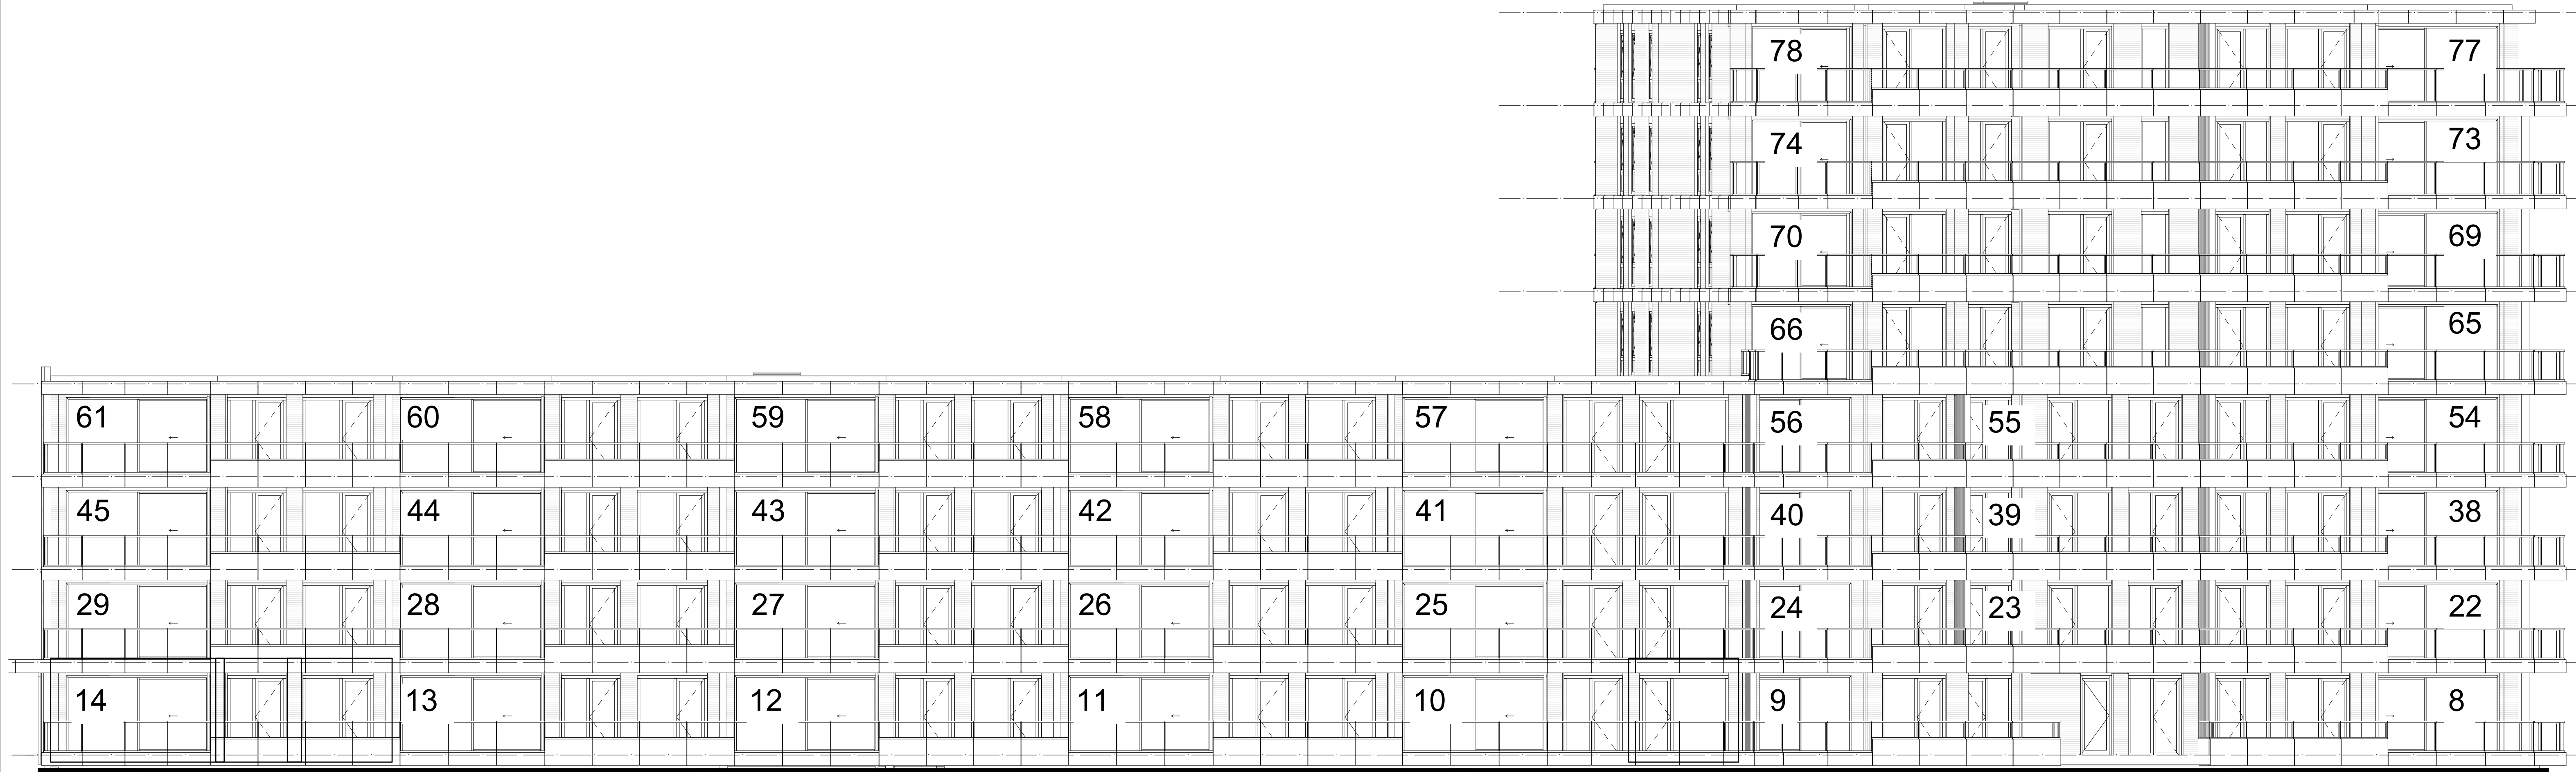

SCHAAL 1:200
Printformaat A2

SCHAAL 1:200
NUMMER

VK-107

OVERZICHTSPLATTEGROND

8e VERDIEPING

0 1 2 3 4 5 6 7 8 9 10

SCHAAL 1:200
Printformaat A2

SCHAAL 1:200

NUMMER

VK-108

Westgevel
1:100

Noordgevel
1:100

Zuidgevel
1 : 100

Oostgevel
1 : 100